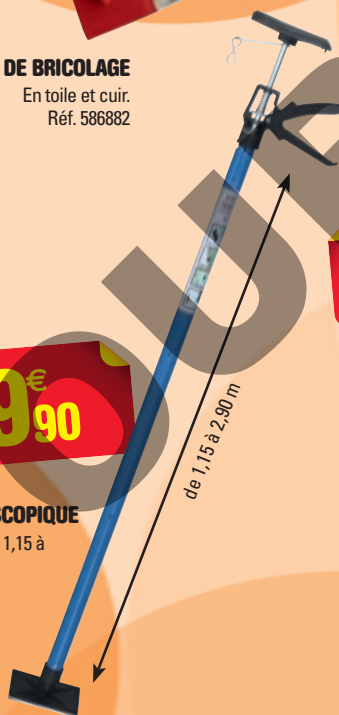

Embout aimanté

À PARTIR DE
2€

MESURE 3 M X 16 MM AIMANTÉ

Réf. 622452
Existe aussi en 5 m x 19 mm aimanté. À 2,50€.
Réf. 622453

~~9€90~~

ÉTAI TÉLESCOPIQUE

Longueur de 1,15 à 2,90 m.
Réf. 641230

de 1,15 à 2,90 m