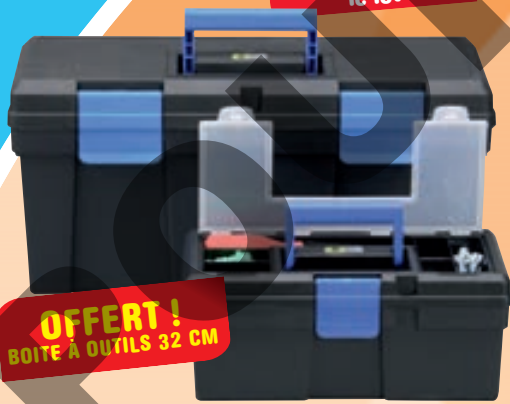

**13€
90**
le lot

**OFFERT !
BOITE À OUTILS 32 CM**

BOITE À OUTILS 51 CM

Avec poignée et fermetures plastique. Garantie 2 ans. Réf. 641534