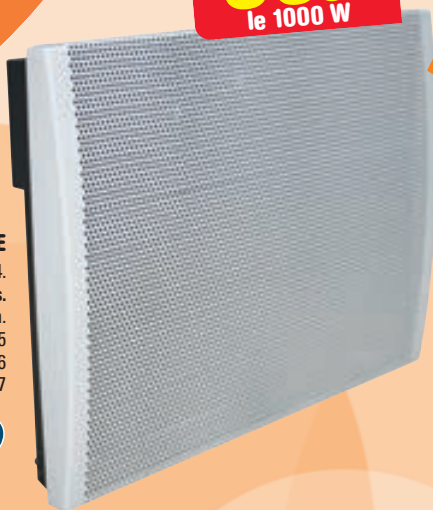

sur la cuve

LES PRIX MARTEAUX

PANNEAU RAYONNANT ÉLECTRONIQUE
Façade galbée. Fil pilote 4 ordres. Classe II. IP24.
Garantie 2 ans.
Dont 0,55 € d'éco-participation.
Réf. 616275
Existe aussi en 1500 W à 49,90 €. Réf. 616276
Existe aussi en 2000 W à 62,90 €. Réf. 616277