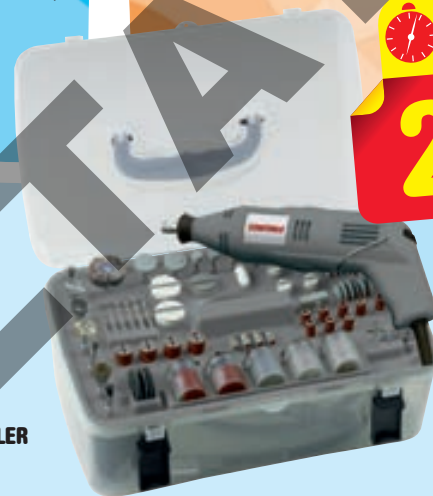

TOURET À MEULER 350 W

Meule 150 mm. **Garantie 1 an.**
Dont 0,20 € d'éco-participation.
Réf. 641214