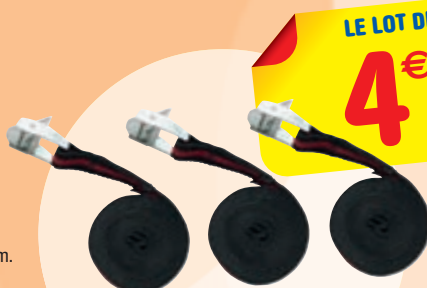

LE LOT DE 3 4€

LOT DE 3 SANGLES
En polypropylène. Dim. 25 mm x 2,5 m.
Réf. 564083