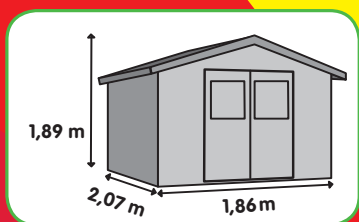

COUPE BRANCHE

Réf. 622445

LES PRIX MARTEAUX

Du rangement à petit prix

PRIX MARTEAUX
179€
L'ABRI DE JARDIN

Surface extérieure au sol: 3,85 m²
Sans entretien

Portes coulissantes
cadenassables.

ABRI DE JARDIN MÉTALLIQUE