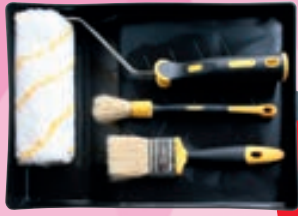

(1) Quantités disponibles pour l'ensemble des magasins Mr. Bricolage participants à l'opération.

MÉNAGE / PEINTURE

1€50

3 COUTEAUX DE PEINTRE
Manche bois, largeurs 30/60/80 mm.
Réf. 537069

ADHESIF DE MASQUAGE
Longueur 50 m, largeur 38 mm.
Réf. 564061

2€

2 ADHÉSIFS DE MASQUAGE
Longueur 50 m, largeur 19 mm.
Réf. 537101

2€
le lot de 2

BÂCHE PEINTURE 4 X 5 M
En polyéthylène.
Réf. 537055

1€

OUTILS DE PEINTRE
Bac à peinture 220 mm + 1 rouleau murs & plafonds 180 mm + 1 pinceau plat 50 mm + 1 pinceau à recharger 18 mm manche bimatière.
Réf. 587153

6€

OUTILS DE PEINTRE
Bac à peinture 100 mm + 1 monture 100 mm + 4 manchons antigoutte 100 mm.
Réf. 564080

3€

PRIX MARTEAUX 3€

3 PINCEAUX

3 PINCEAUX
Manche bimatière. Largeurs 18/35/50 mm.
Réf. 587103

BROSSE MÉNAGÈRE DÉCO
Réf. 623214